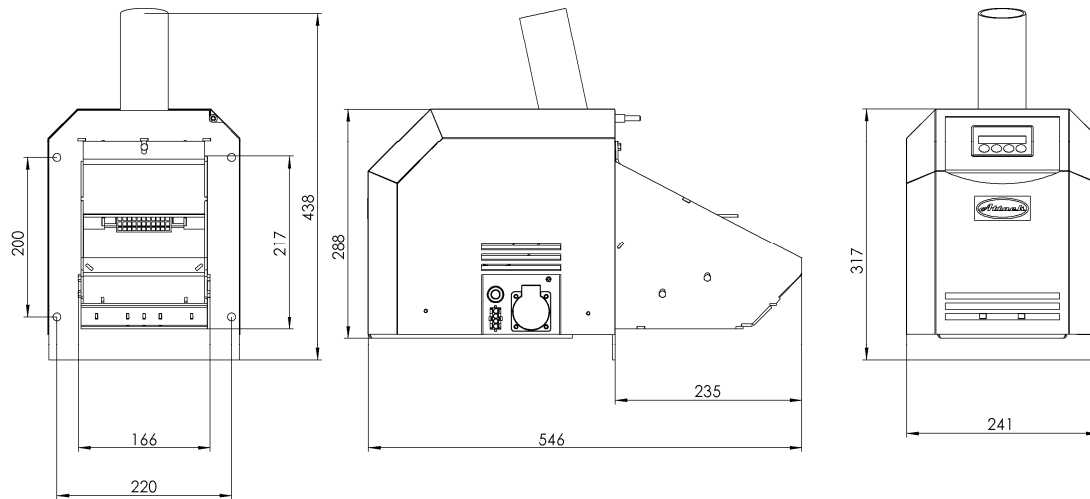

## Mõõtmed / Pakendus

PELH30A on pakendatud pehmendustega pappkasti. Kui pakend on transpordi käigus viga saanud, tuleb kontrollida põletit võimalike kahjustuste suhtes. Transpordikahjud tuleb teatada müügiesindajale.

Komplektis on:

PELH30A põleti

sisendtoru avariitermostaadiga leegi tagasilöögi jaoks

väline temperatuuriandur