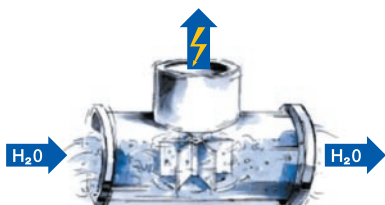

Gaasivesoojendid

miniMAXX

www.junkers.ee

Kodune soojus!

 **JUNKERS**
Bosch Grupp

- ▼ **JUNKERS** veesoojendid **miniMAXX** on ette nähtud korterite ja väiksemate ühepere-elamute varustamiseks kuuma veega. Need on kõige väiksemad ja samal ajal kõige võimsamad läbivoolu veesoojendid.
- ▼ Veesoojenditel on automaatne veekulust sõltuv võimsuse seadistumine, käsitsi reguleeritava võimsusvahemikuga. See tagab muutumatu veekulu muutuva veerõhu korral.
- ▼ Võib välja valida mudeli, sõltuvalt süüte moodusest. Veesoojenditel, millel on põesüüde, süüdatakse leek vajutusega vastavale klahvile. Hüdrodünaamilise generaatoriga (HDG) veesoojenditel pole püsivat pilootleeki ega patareisid. Kraani avamisel paneb veevool pöörlema turbiini hüdrodünaamilises generaatoris, mis toodab süüteks ja juhtploki toiteks vajalikku energiat.
- ▼ Näidikul (mudelile WRD...) tuuakse temperatuuri ja veesoojendaja töö näidud.
- ▼ Veesoojendid **miniMAXX** vastavad kõige kõrgematele nõudmistele keskkonnakaitse, ökonoomsuse ja turvalisuse alal. Nende kasutamine on mugav ja lihtne.

Valige mudel vastavalt soovitud veetarbimisele

JUNKERS gaasivesoojendid			WR11	WR14	WRD18
Võimsus (kW)			7-19	7-23,6	7-30,5
Üks veekraan	Köögivalamu		■	■	■
	Valamu		■	■	■
	Dušš		▼	■	■
	Vann		▼	■	■
Mitu veekraani	Valamu + dušš		●	▼	■
	Valamu + dušš + vann			●	■

■ komfortne, ▼ soovitatav, ● võimalik

miniMAXX	Tüüp	Nomin. võimsus (kW)	Veekulu (l/min)		Süüde		Mõõtmed (kõrgus x laius x sügavus)	Kaal (kg)
			35 °C	60 °C	Pieso	HDG		
	WR11 P	7 – 19,2	4 – 11	2 – 5,5	▼		580 x 310 x 220	10,5
	WR14 P	7 – 23,6	4 – 14	2 – 7	▼		655 x 350 x 220	13
	WR14 G	7 – 23,6	4 – 14	2 – 7		▼	655 x 350 x 220	13
	WRD18 G	7 – 30,5	4 – 17,6	2 – 8,8		▼	655 x 425 x 220	14